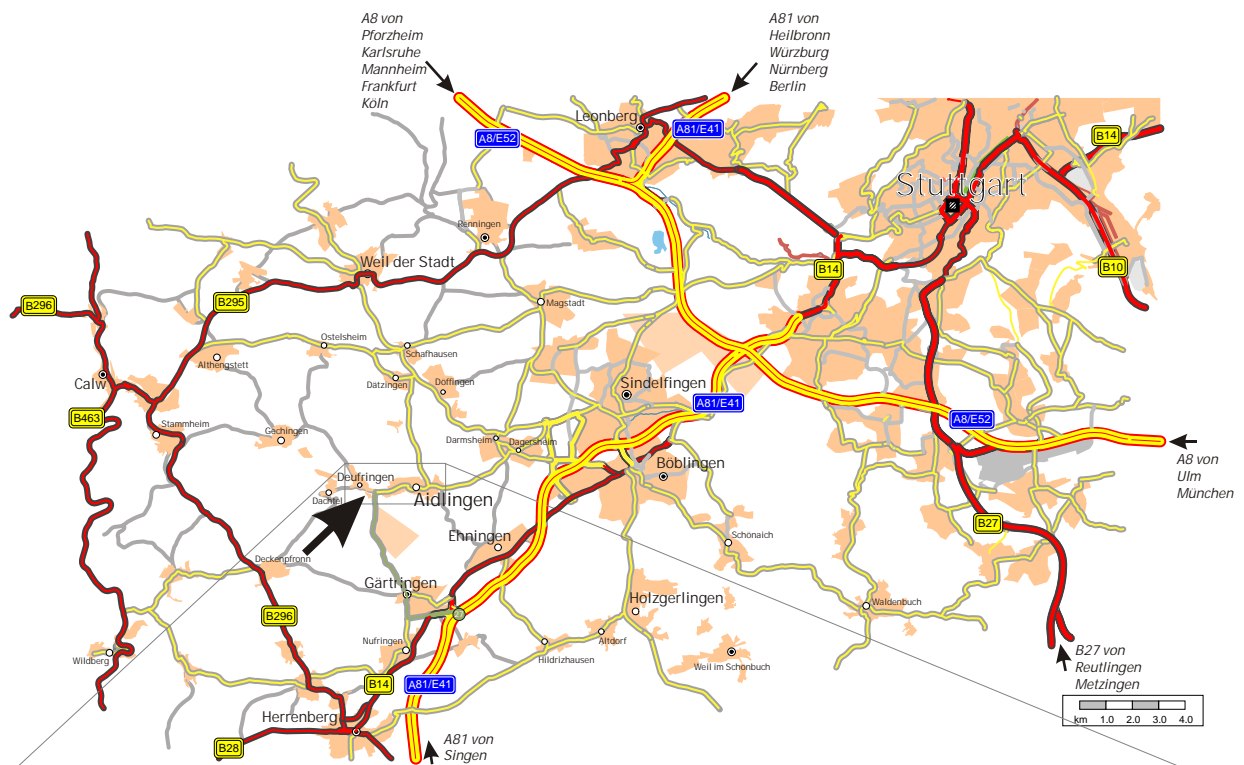

anfahrts-
beschreibung

19"

neunzehnzoll liegt südlich von Stuttgart. Über die Autobahn erreichen Sie uns mit dem PKW/LKW folgendermaßen:

- Von der Autobahn A81 Ausfahrt Gärtringen (Nr. 27) abfahren.
- Von Stuttgart kommend geradeaus (von Singen kommend rechts abbiegen) Richtung Nagold / Gärtringen Süd-West.
- Nach 500m rechts abbiegen Richtung Calw / Gärtringen Süd-West.
- Beim Kreisverkehr in 1000m rechts abbiegen Richtung Calw / Gärtringen Süd-West.
- Sofort wieder rechts nach Gärtringen Süd-West einbiegen.
- Geradeaus durch Gärtringen bis zum nächsten Kreisverkehr, dort weiter geradeaus Richtung Aidlingen.
- Geradeaus 7km dem Straßenverlauf folgen bis zur T-Kreuzung. Hier Richtung Calw / Deufringen.
- Sofort nach dem Ortsschild erste Möglichkeit links ins Gewerbegebiet abbiegen.
- Nach 200m die nächste Mögliche wieder links ins Gewerbegebiet, in den Neuwiesenweg.
- Diesen bis zum Ende, zur Wendeplatte, folgen und rechts die Hofeinfahrt hochfahren, um zum oberen Eingang des Gebäudes Neuwiesenweg 8 zu gelangen.
- Sie haben Ihr Ziel neunzehnzoll erreicht! Parkplätze sind vor unserem Eingang vorhanden.